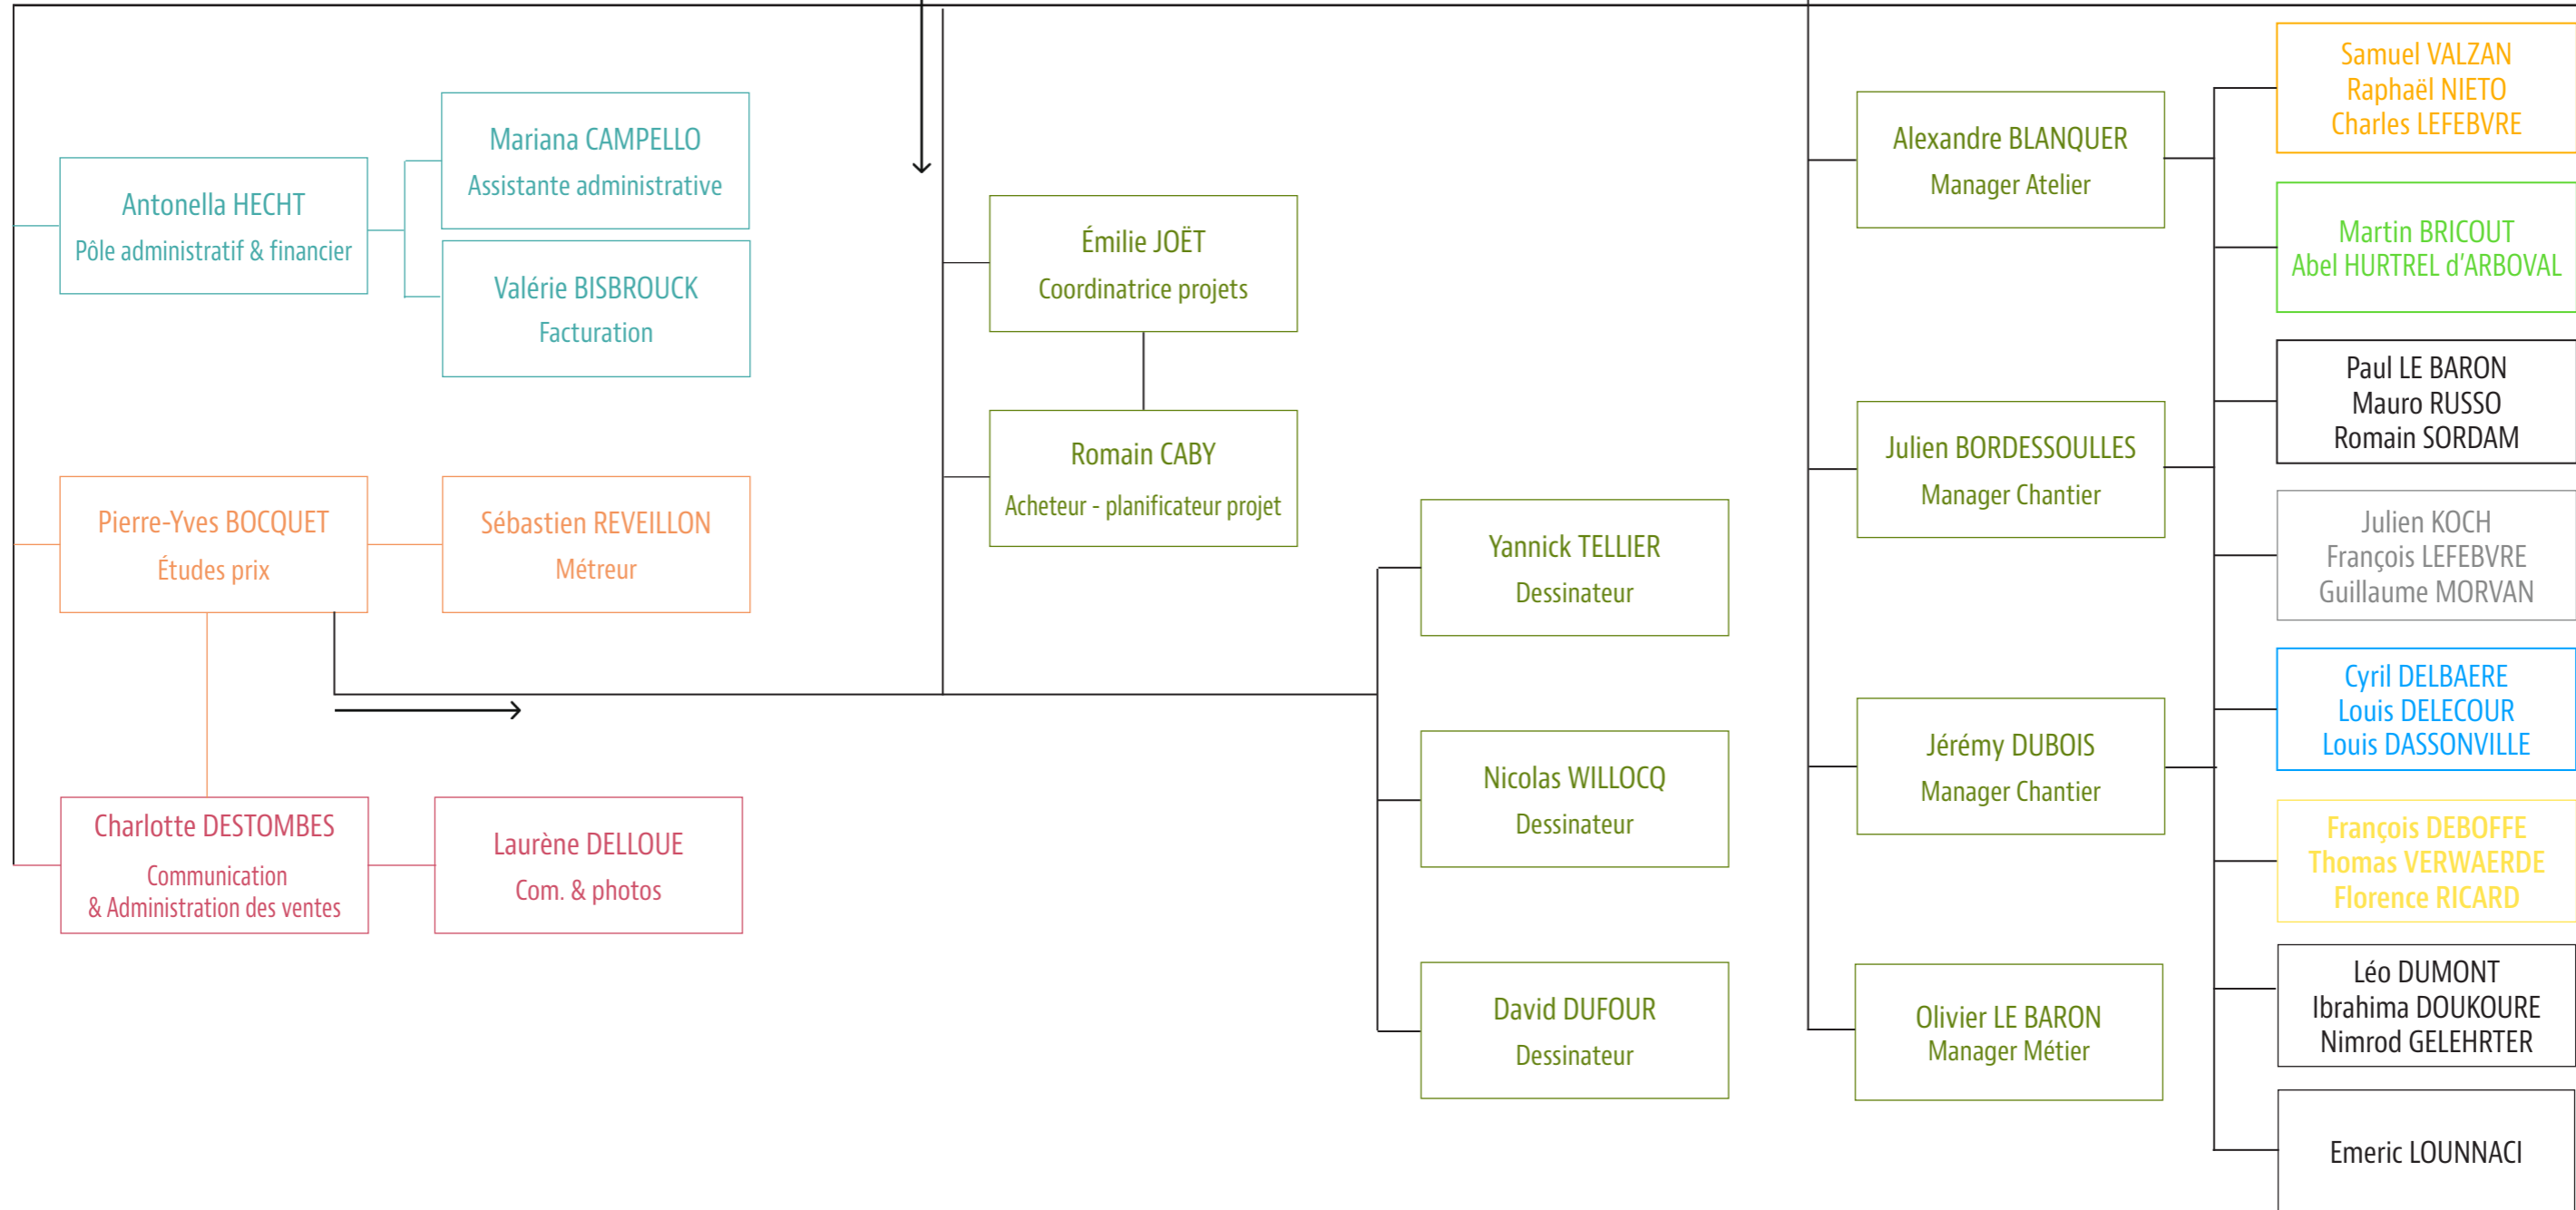

Antoine BISBROUCK  
Directeur associé

Édouard BISBROUCK  
Directeur associé

CHARPENTIERS  
MÉTALLIER  
APPRENTI

COMPTABILITE - RH  
ÉTUDES PRIX - COMMUNICATION

8 personnes

COORDINATION  
PLANNIFICATION - COMMANDES

CONCEPTION  
CALCUL - DESSIN

TAILLAGE - ASSEMBLAGE - SOUDURE - LEVAGE

32 personnes